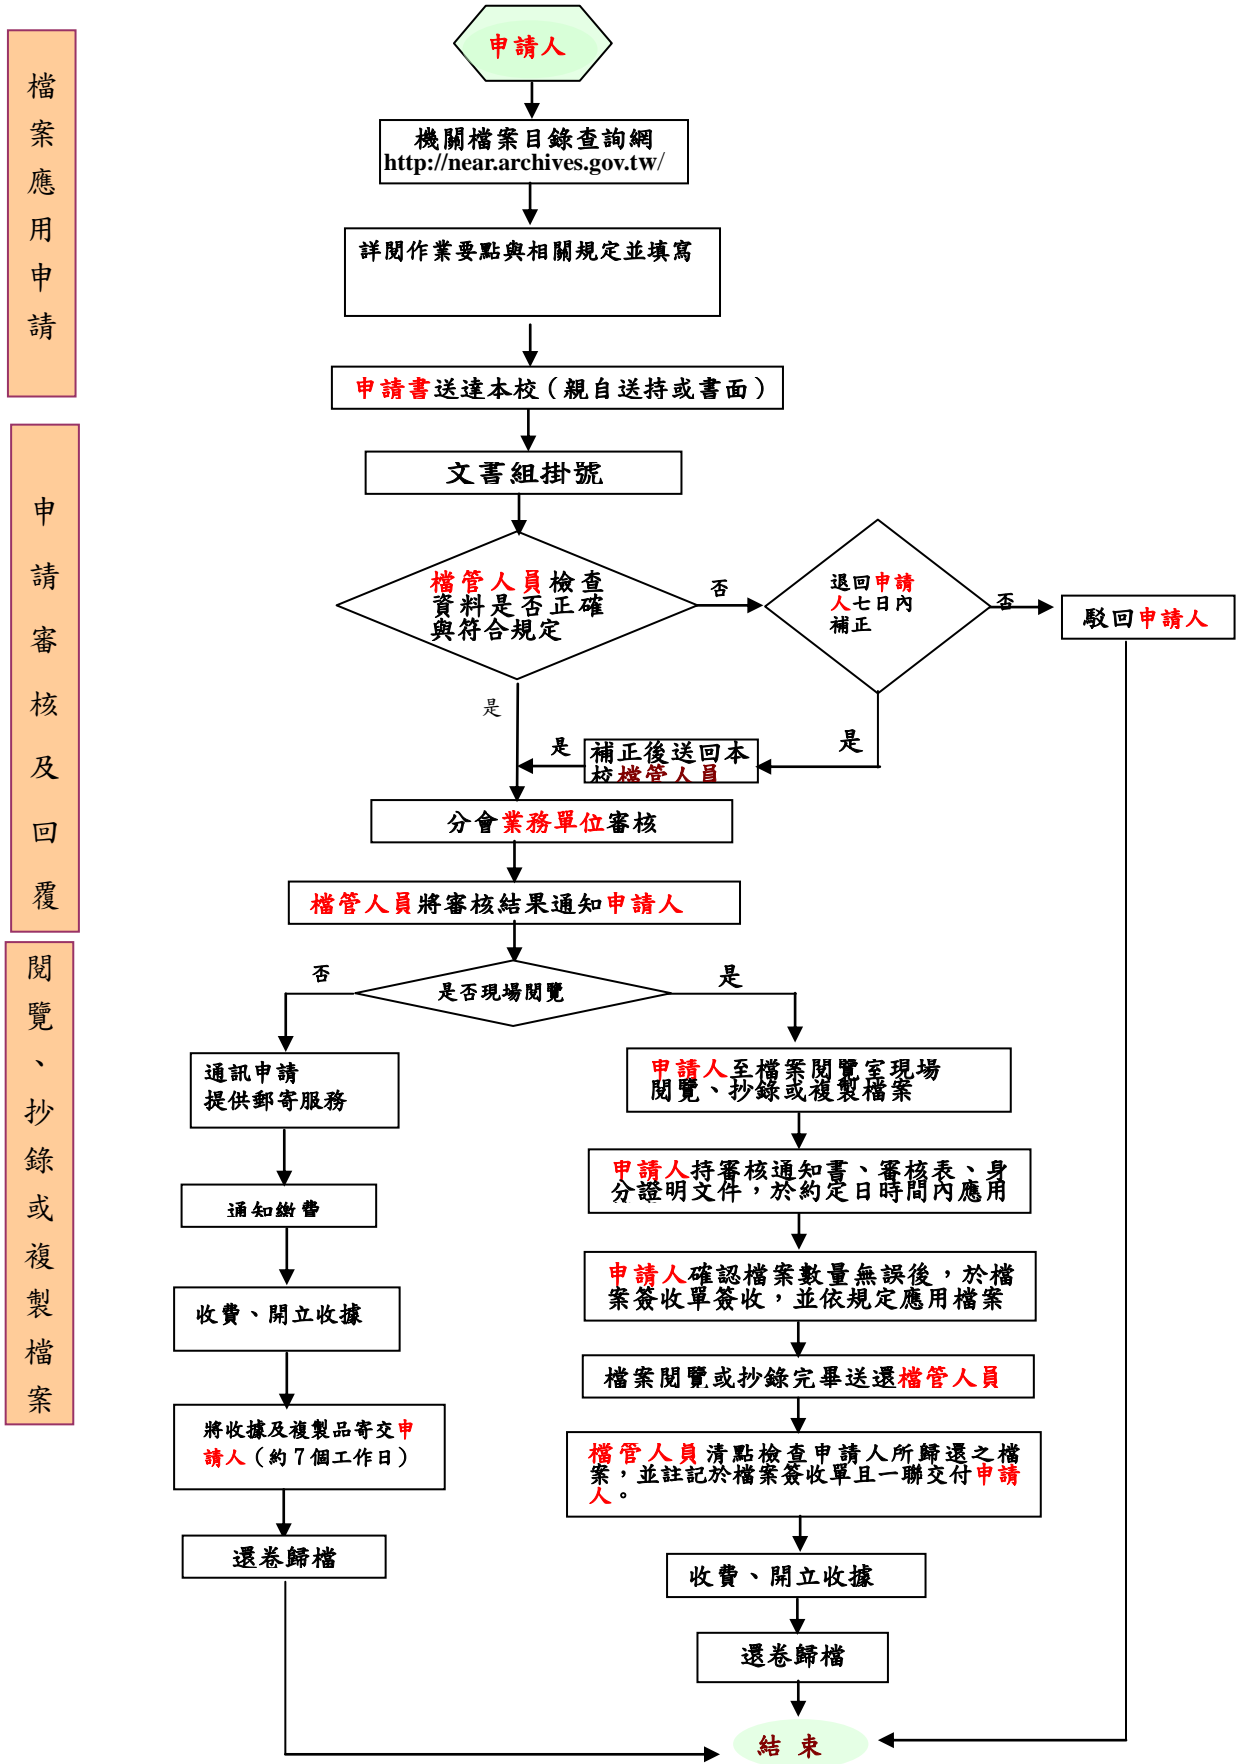

國立臺灣戲曲學院受理民眾檔案應用申請作業流程圖

檔案應用申請

申請審核及回覆

閱覽、抄錄或複製檔案